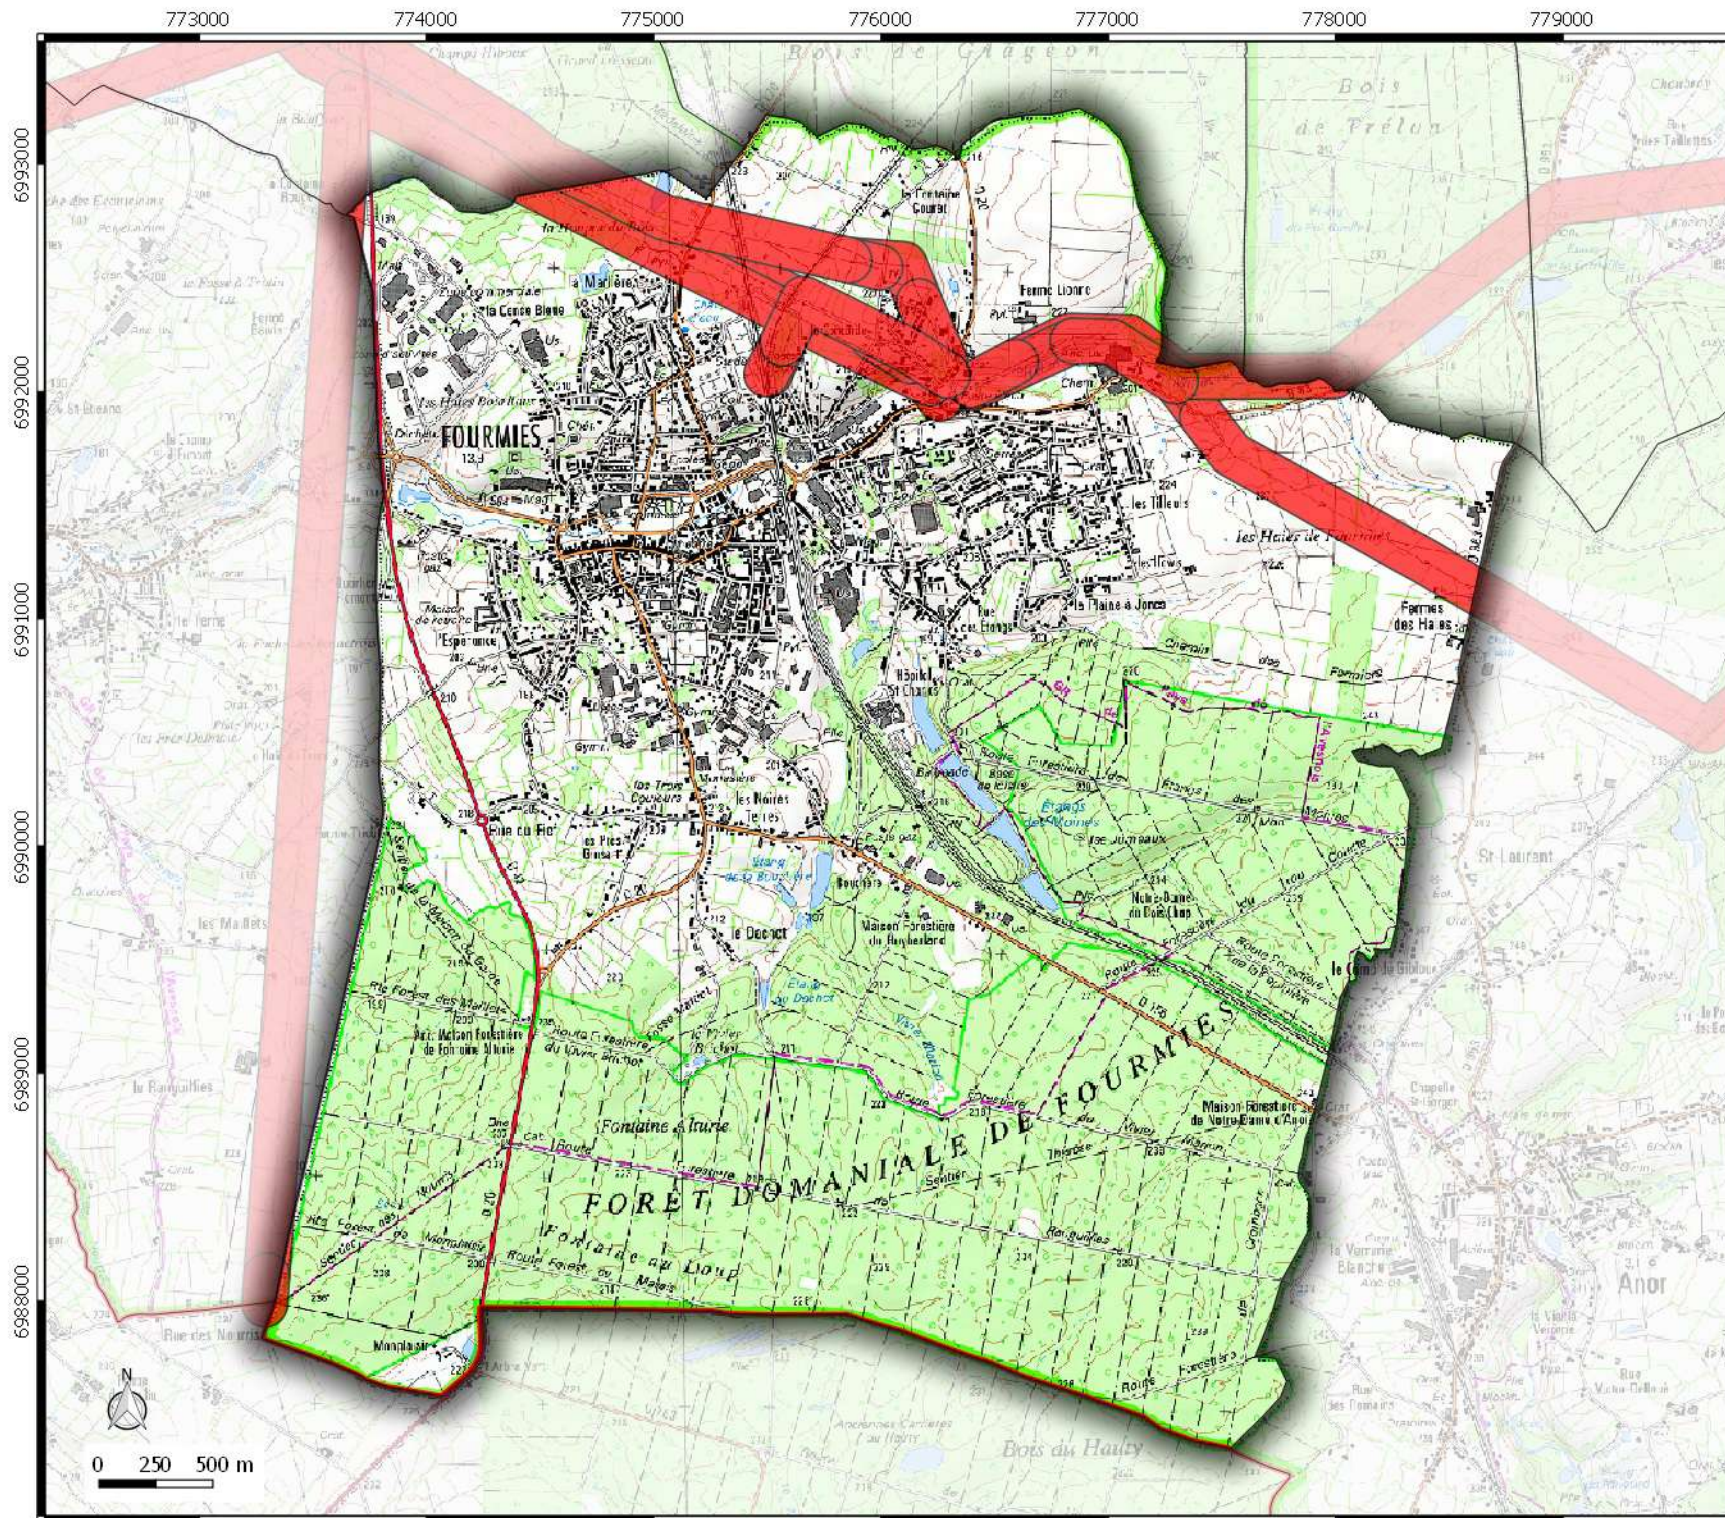

Direction
Départementale
des Territoires
et de la Mer du Nord
D.D.T.M 59

Service Etudes Planification & Analyses Territoriales
Pôle Gestion et valorisation des données

Zone de prudence autour des lignes électriques commune de **FERON**

Légende

-  Limite EPCI
-  Limites communales
-  Emprise Zone de prudence
autour des lignes électriques

Date de mise à jour : octobre 2018

Source: © IGN / Dgjf - Cg59 / Ppige

Zone de prudence autour des lignes électriques commune de **FOURMIES**

Légende

-  Limite EPCI
-  Limites communales
-  Emprise Zone de prudence
autour des lignes électriques

**Zone de prudence
autour des lignes
électriques**
 commune de
GLAGEON

Légende

-  Limite EPCI
-  Limites communales
-  Emprise Zone de prudence
autour des lignes électriques

**Zone de prudence
autour des lignes
électriques**
 commune de
OHAIN

Légende

-  Limite EPCI
-  Limites communales
-  Emprise Zone de prudence
autour des lignes électriques

**Zone de prudence
autour des lignes
électriques**
commune de
TRELON