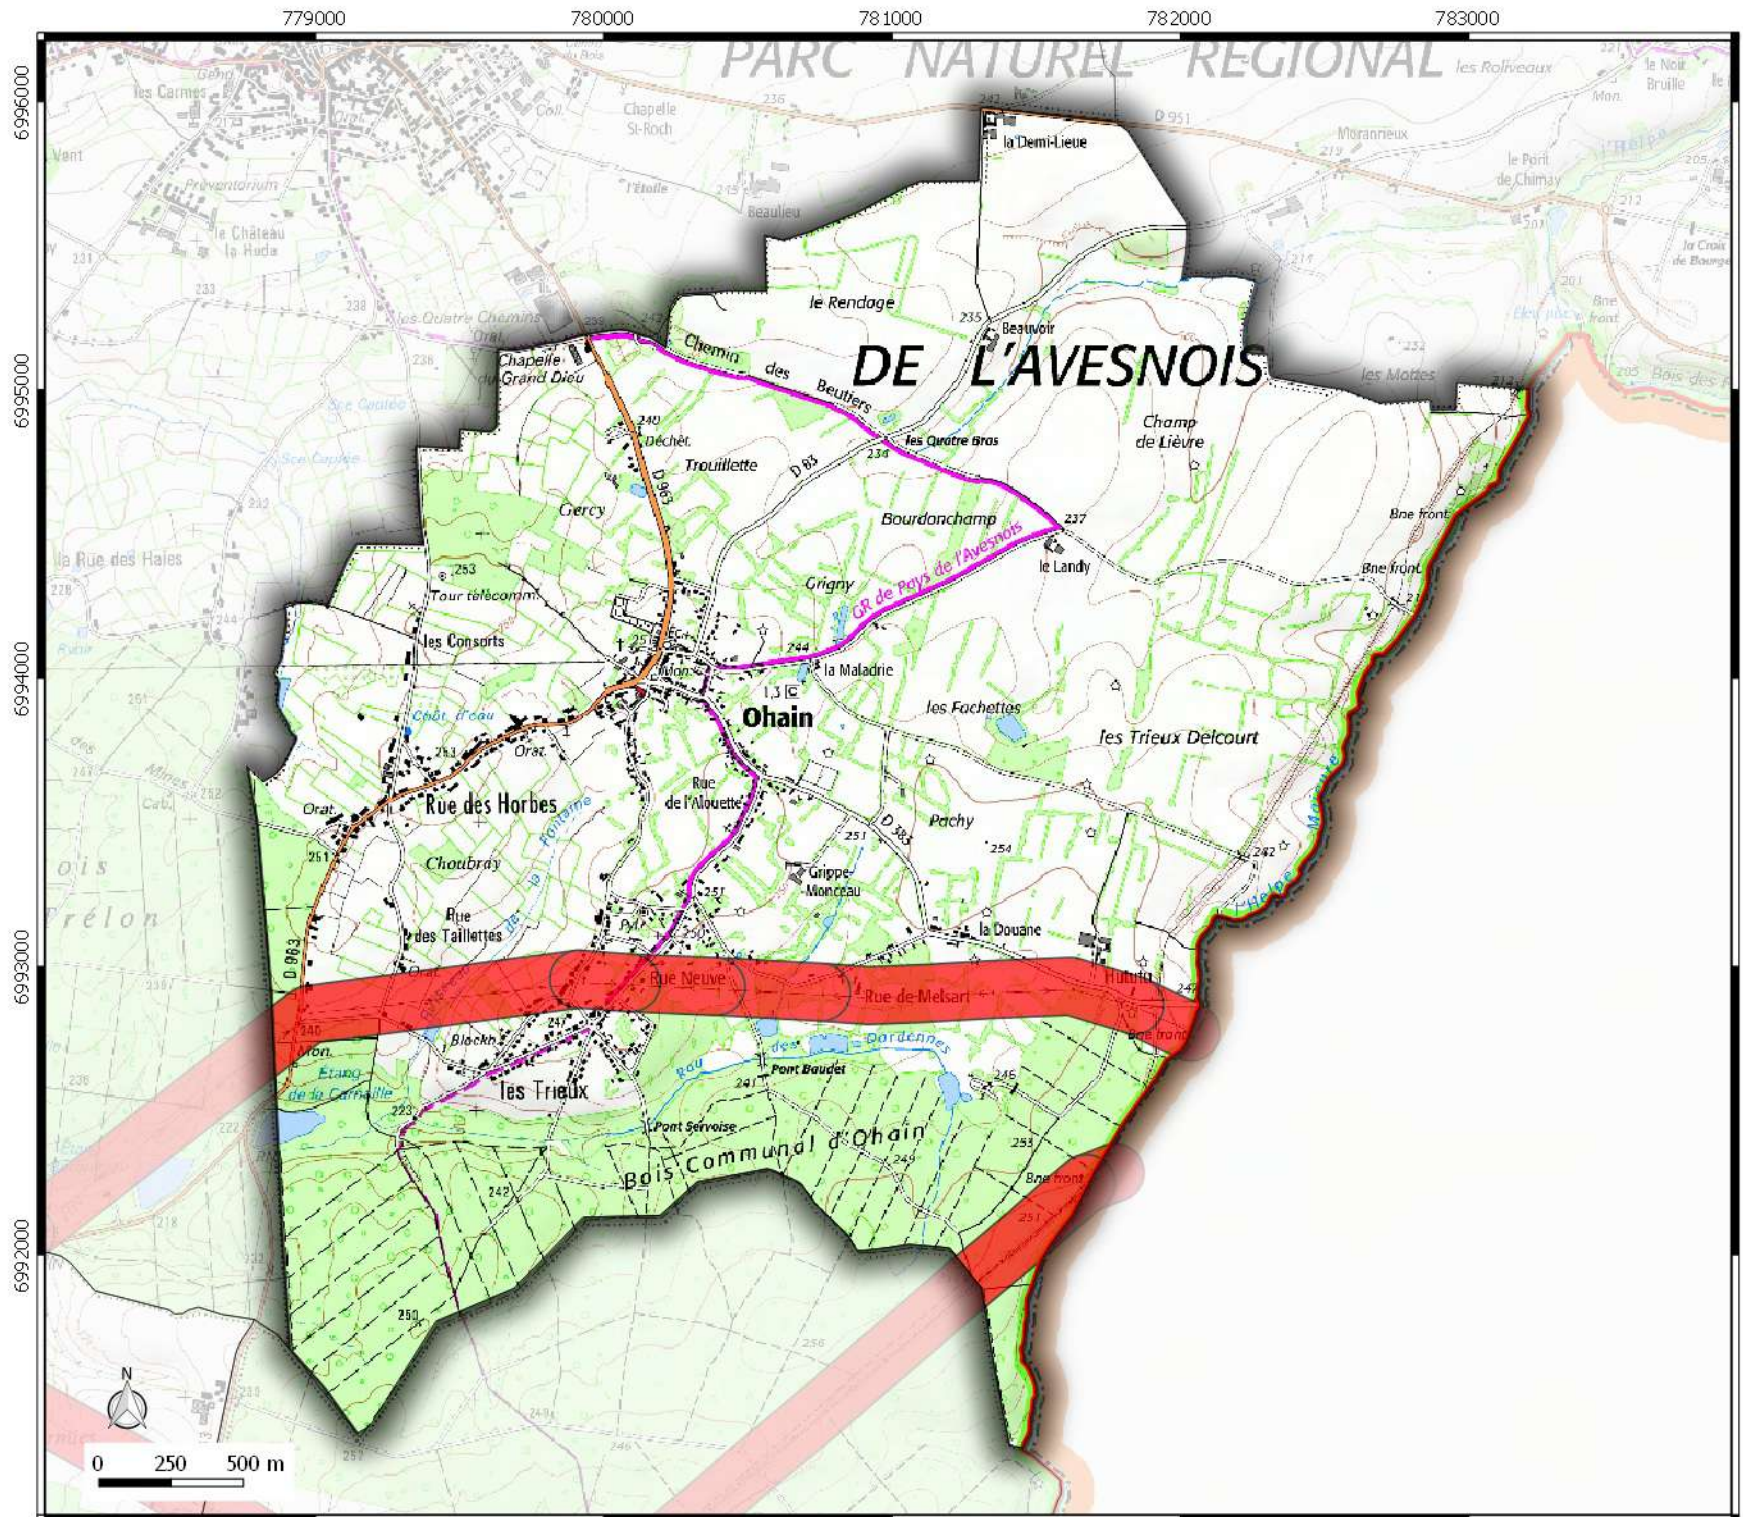

Direction
Départementale
des Territoires
et de la Mer du Nord
D.D.T.M 59

Service Etudes Planification & Analyses Territoriales
Pôle Gestion et valorisation des données

Zone de prudence autour des lignes électriques commune de **FERON**

Légende

-  Limite EPCI
-  Limites communales
-  Emprise Zone de prudence
autour des lignes électriques

**Zone de prudence
autour des lignes
électriques**
 commune de
GLAGEON

Légende

-  Limite EPCI
-  Limites communales
-  Emprise Zone de prudence
autour des lignes électriques

**Zone de prudence
autour des lignes
électriques**
 commune de
OHAIN

Légende

-  Limite EPCI
-  Limites communales
-  Emprise Zone de prudence
autour des lignes électriques

**Zone de prudence
autour des lignes
électriques**
commune de
TRELON