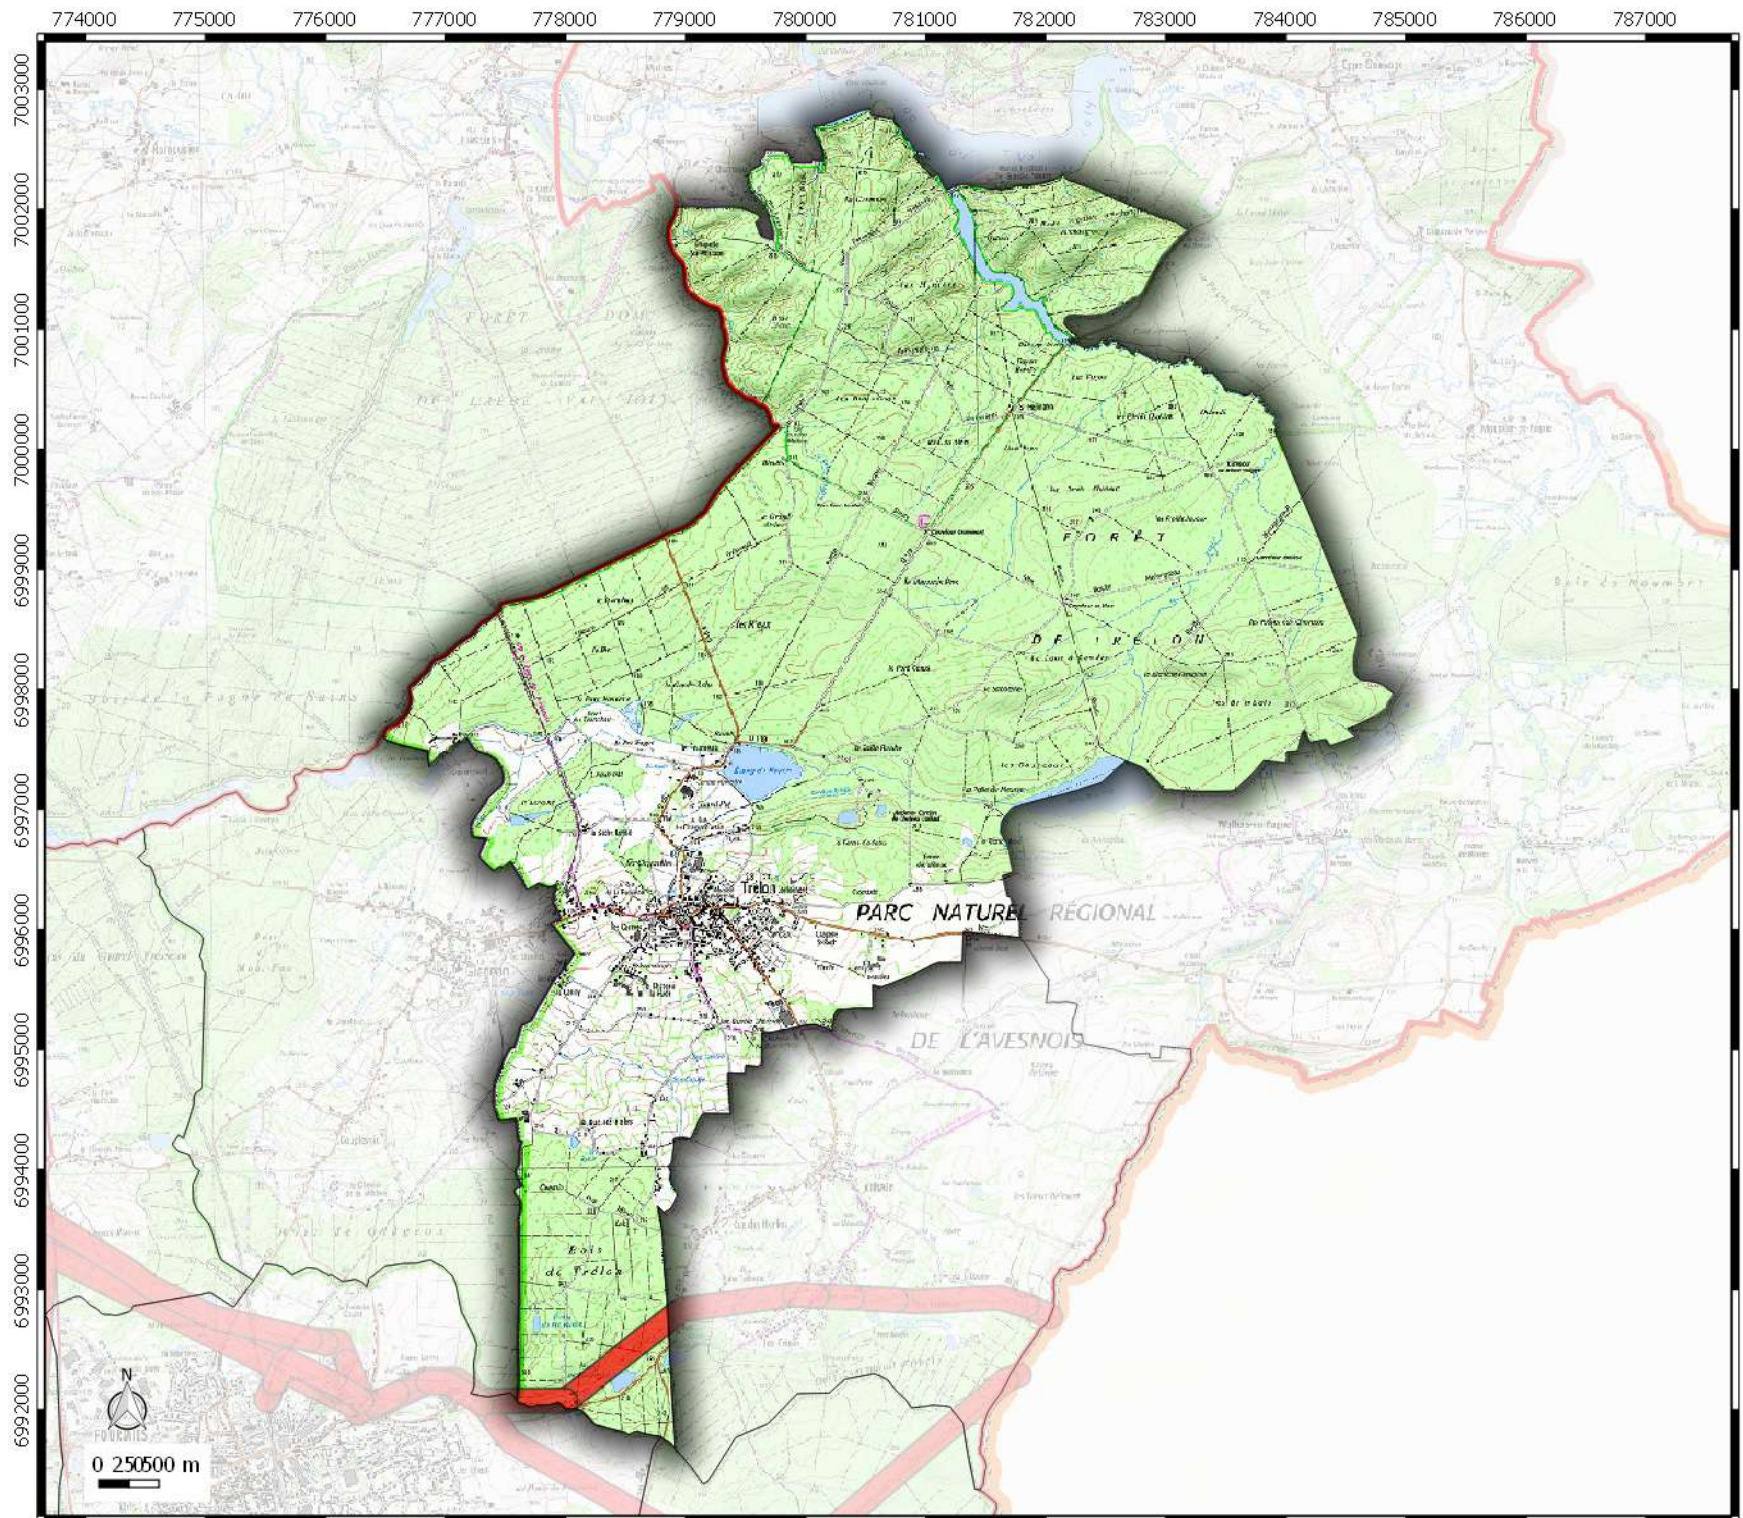

**Zone de prudence
autour des lignes
électriques**
commune de
TRELON

Légende

- Limite EPCI
- Limites communales
- Emprise Zone de prudence
  autour des lignes électriques