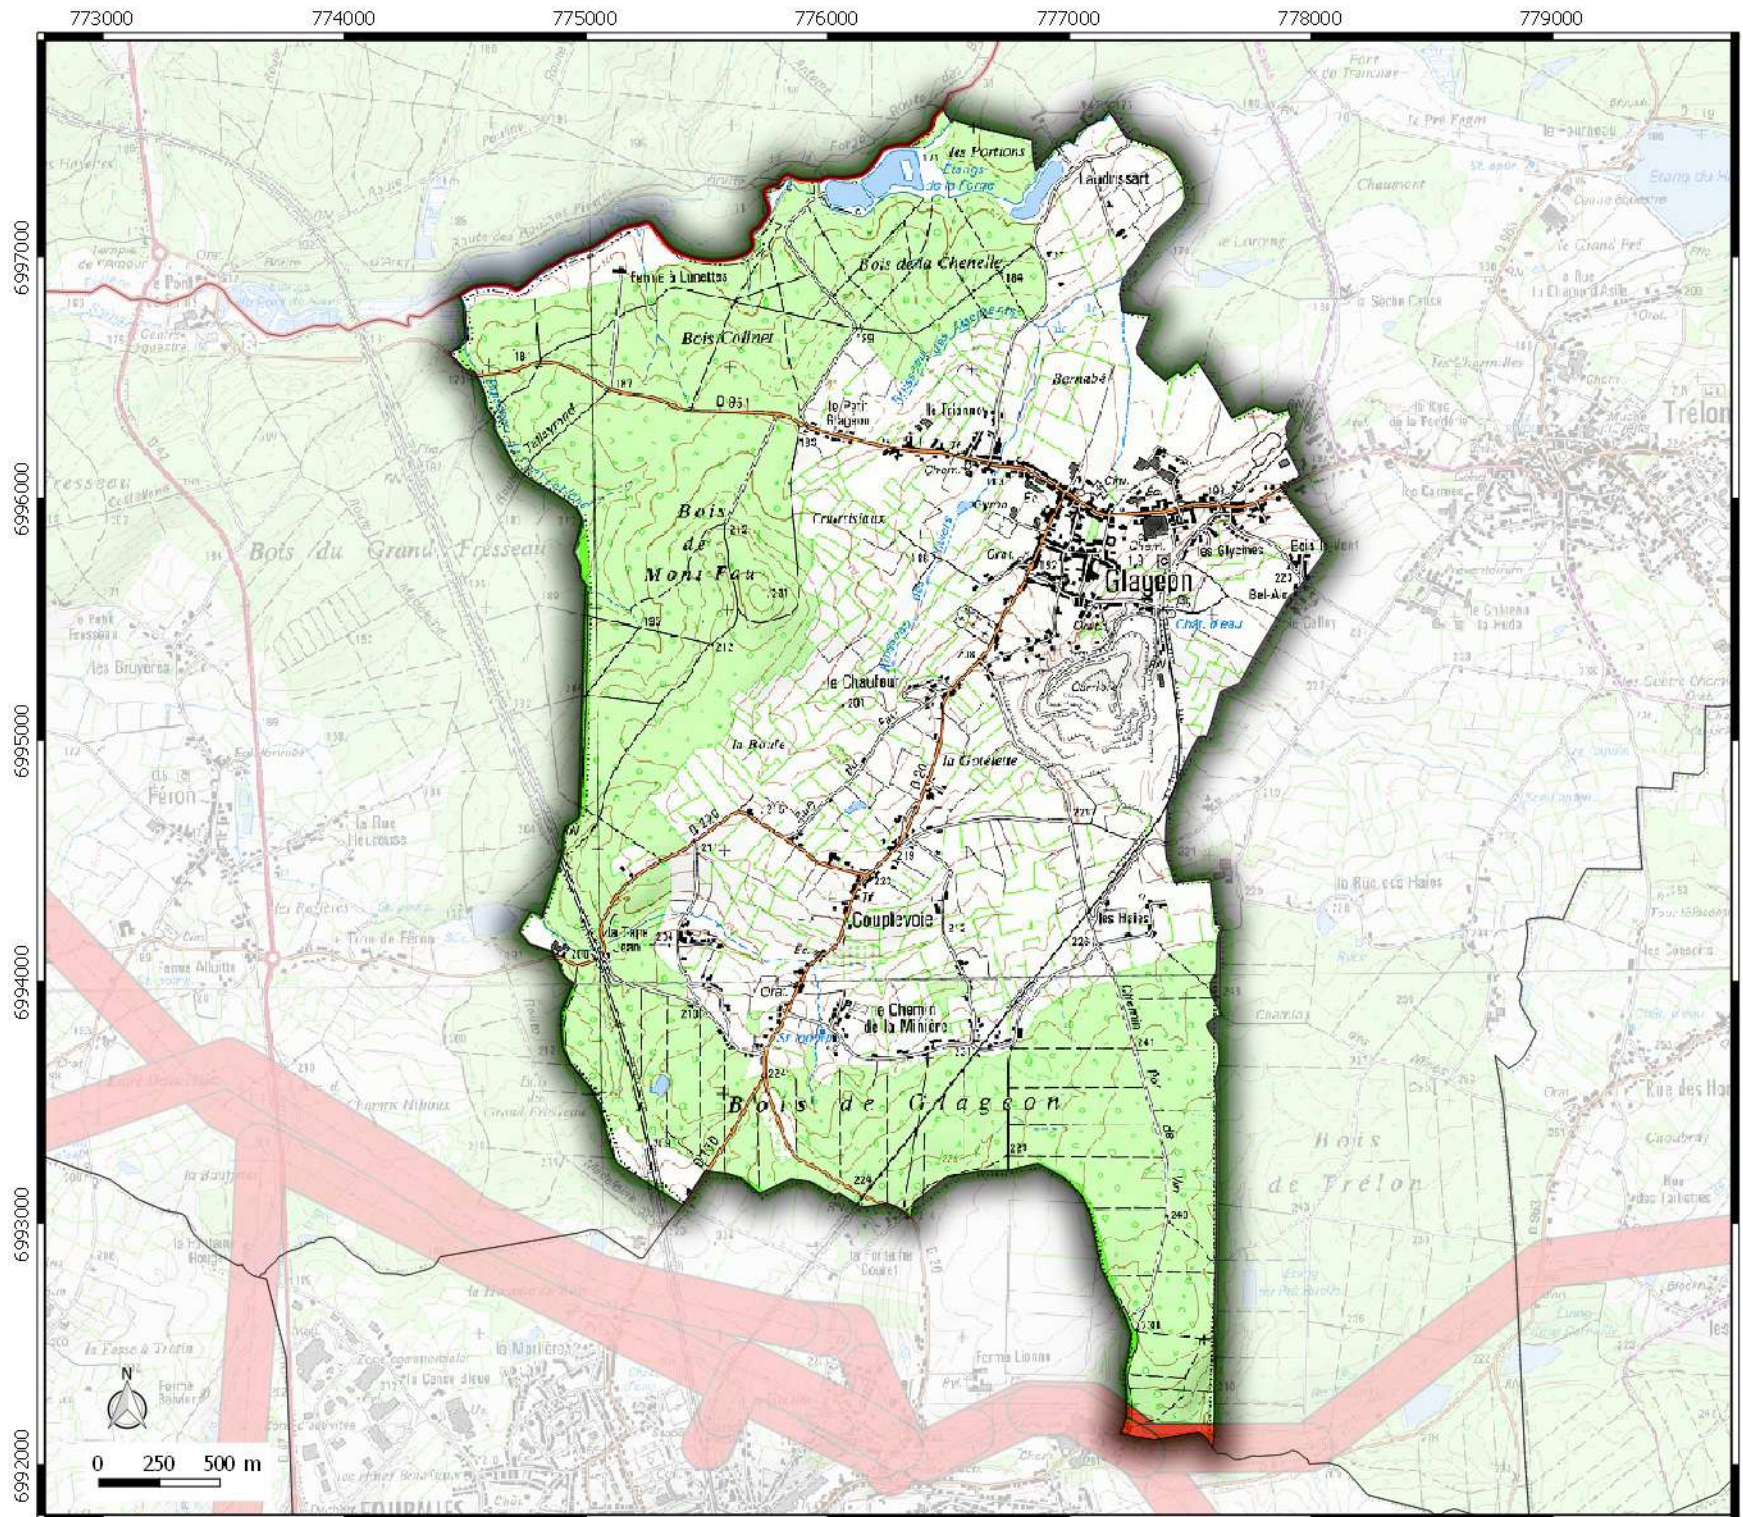

Direction
Départementale
des Territoires
et de la Mer du Nord
D.D.T.M 59

Service Etudes Planification & Analyses Territoriales
Pôle Gestion et valorisation des données

Zone de prudence autour des lignes électriques commune de **FERON**

Légende

-  Limite EPCI
-  Limites communales
-  Emprise Zone de prudence
autour des lignes électriques

**Zone de prudence
autour des lignes
électriques**
 commune de
GLAGEON

Légende

-  Limite EPCI
-  Limites communales
-  Emprise Zone de prudence
autour des lignes électriques

**Zone de prudence
autour des lignes
électriques**
 commune de
OHAIN

Légende

-  Limite EPCI
-  Limites communales
-  Emprise Zone de prudence
autour des lignes électriques

**Zone de prudence
autour des lignes
électriques**
commune de
TRELON