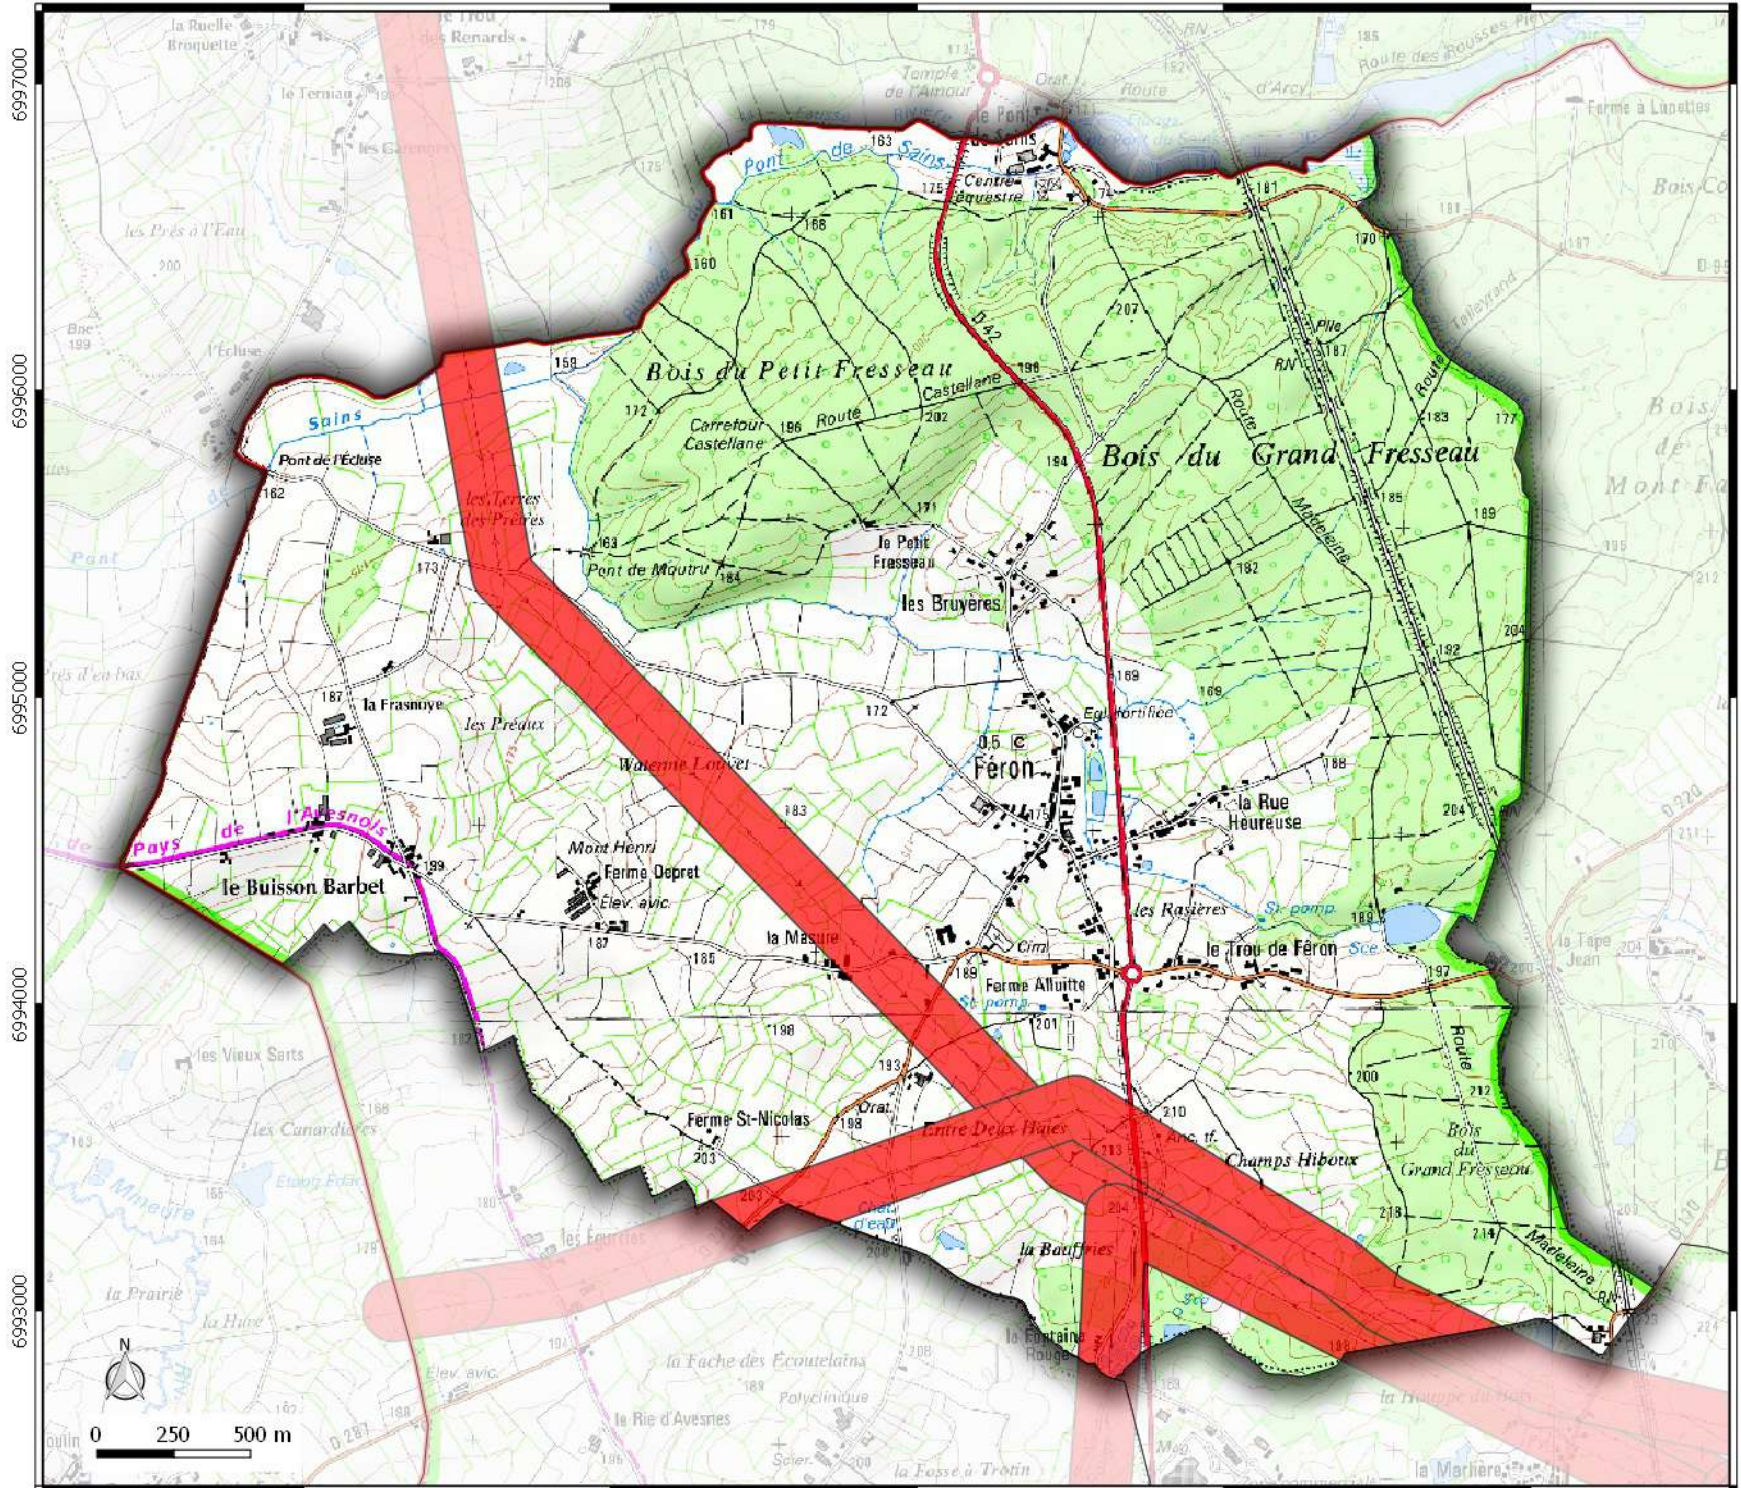

771000

772000

773000

774000

775000

Direction
Départementale
des Territoires
et de la Mer du Nord
D.D.T.M 59

Service Etudes Planification & Analyses Territoriales
Pôle Gestion et valorisation des données

Zone de prudence autour des lignes électriques commune de **FERON**

Légende

- Limite EPCI
- Limites communales
- Emprise Zone de prudence
  autour des lignes électriques

Date de mise à jour : octobre 2018

Source: © IGN / Dgjf - Cg59 / Ppige