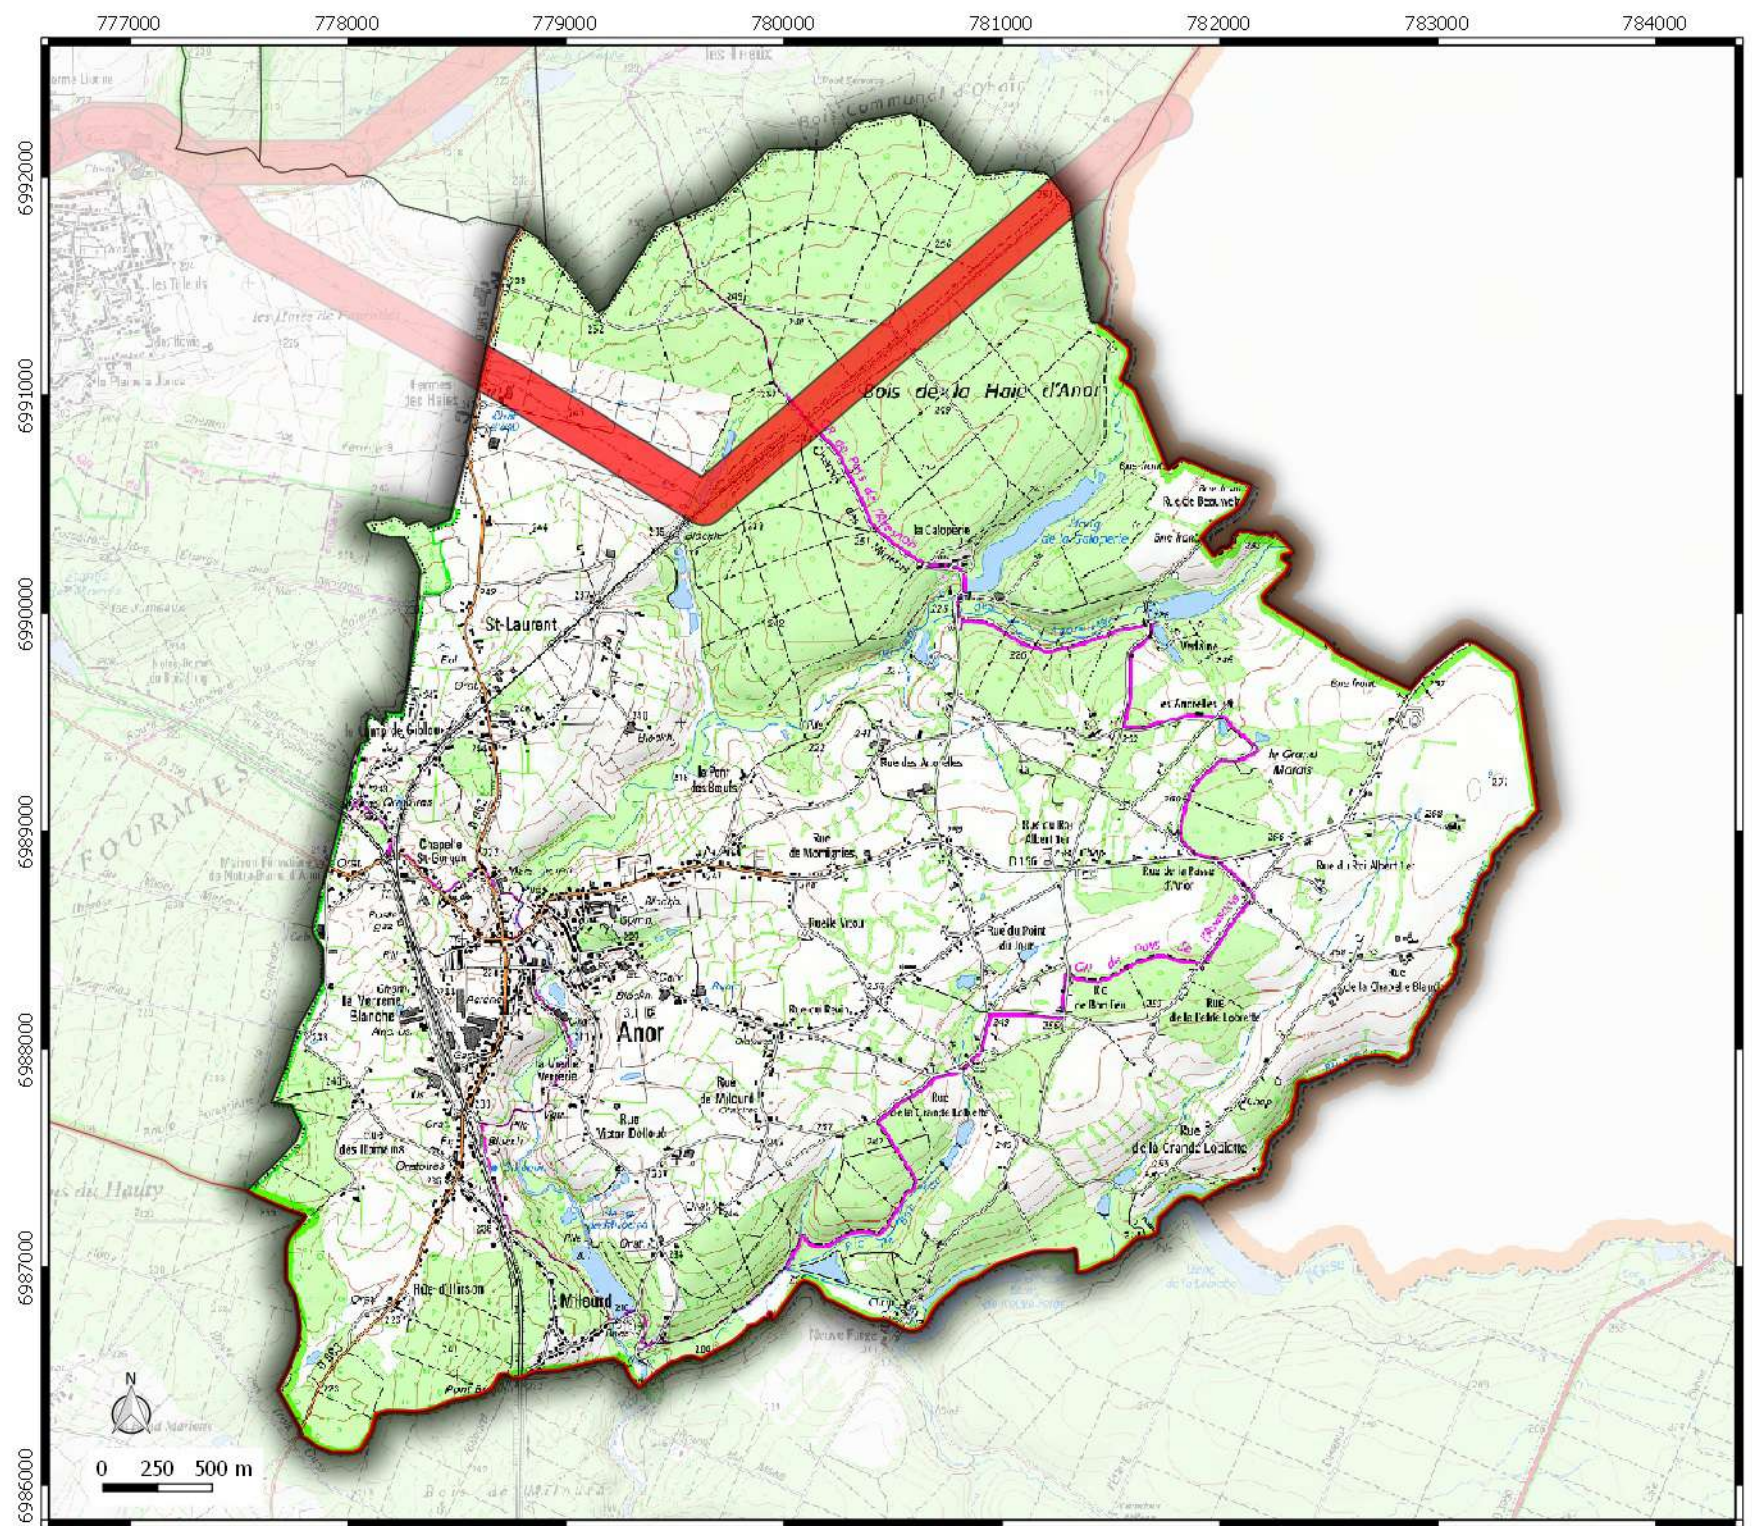

Zone de prudence autour des lignes électriques commune de **ANOR**

- Légende**
-  Limite EPCI
 -  Limites communales
 -  Emprise Zone de prudence
autour des lignes électriques

771000

772000

773000

774000

775000

Direction
Départementale
des Territoires
et de la Mer du Nord
D.D.T.M 59

Service Etudes Planification & Analyses Territoriales
Pôle Gestion et valorisation des données

Zone de prudence autour des lignes électriques commune de **FERON**

**Zone de prudence
autour des lignes
électriques**
 commune de
OHAIN

Légende

-  Limite EPCI
-  Limites communales
-  Emprise Zone de prudence
autour des lignes électriques

**Zone de prudence
autour des lignes
électriques**
commune de
TRELON